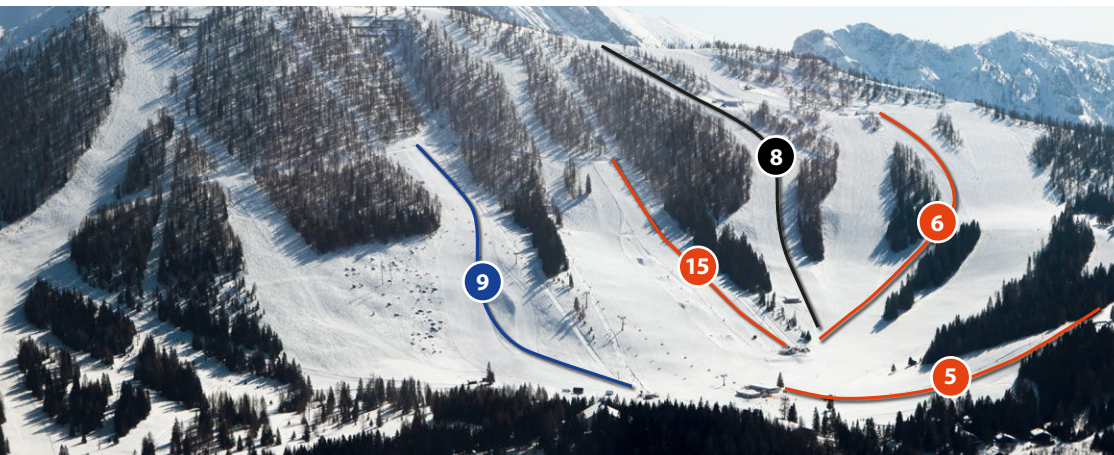

Full Service
aus einer
Hand

HINTER
STODER

TRAINIEREN WIE DIE TOP-TEAMS!

2a Weltcupabfahrt „Hannes Trinkl“

8 Wertung FIS-Rennstrecke

9 Lärchenhangpiste

5 Sonnkogelabfahrt

6 Standardabfahrt

15 Ahornpiste

Pistentyp: ● leicht ● mittel ● schwer

DAS PROFI-ANGEBOT MIT DEM SERVICE-PLUS:

- Ein Ansprechpartner, alles aus einer Hand – Organisation von Unterkunft, Skipässe, Verpflegung und Pistenreservierung
- Schnelle Erreichbarkeit, direkter Autobahnanschluss A9
- Top-Preis-Leistungsverhältnis
- Trainingspisten in allen Schwierigkeitsgraden vom Anfänger bis zum Könner
- Die Skiregion mit den meisten Trainingskilometern
- Permanente Rennstrecke mit Zeitnehmung
- Materialanlieferung
- Unterkunft direkt im Skigebiet
- 4 km Langlaufloipe für Ausdauertraining auf der Mittelstation
- Optimale Verpflegung durch eigene Berggastronomie