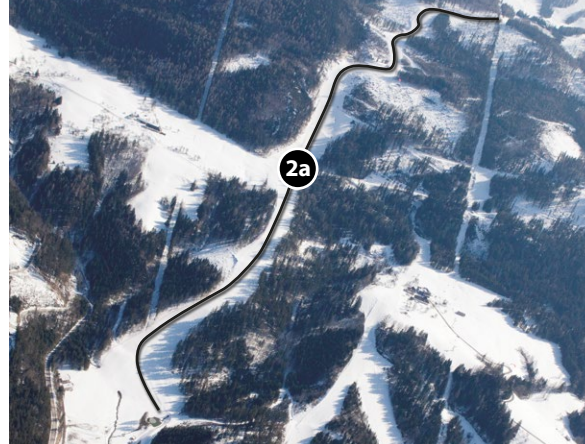

TRAINIEREN WIE DIE TOP-TEAMS!