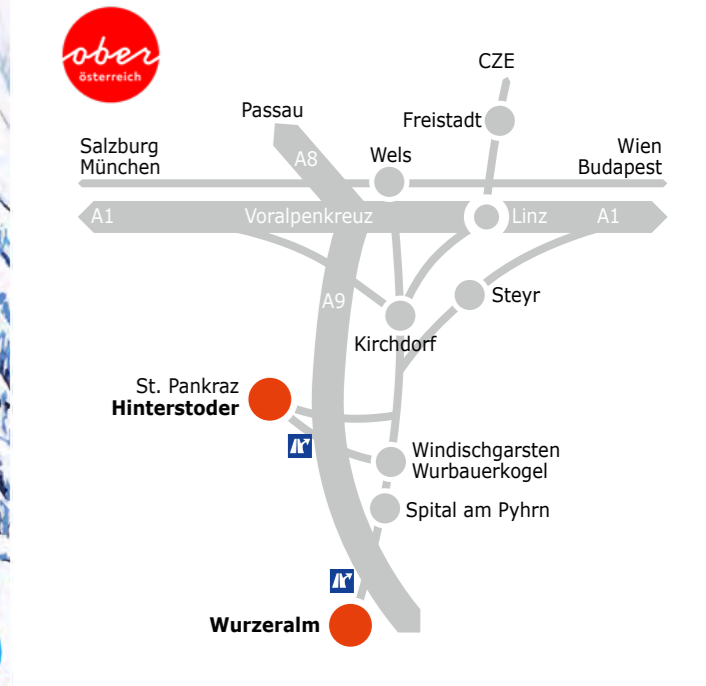

WURZERALM – 22 KM ABFAHRTEN/PISTES

	Länge/length
1 Wurzerabfahrt	3.500 m
2 Gammeringabfahrt	4.500 m
3 Frauenkarabfahrt	3.500 m
4 Panoramaabfahrt	1.500 m
5 Hahngrabenabfahrten	2.000 m
6 Schwarzeckabfahrten	1.500 m
7 Schwarzeckabfahrt	1.000 m
8 Linzerhausabfahrten	1.000 m
9 Juniorjetpiste	2.000 m
10 Skiweg zum Hahngraben	500 m
11 Skiweg zur Bergstation	500 m
12 Skiweg zum Linzerhaus	1.000 m

LANGLAUFLOIPEN / XC SKI-TRACKS

11 Wurzeralm-Loipe	4,6 km

SKISCHULE WURZERALM:
Tel. +43 (0)664/4443538
office@wurzeralm.at · www.schischulen-wurzeralm.at

SKIVERLEIH WURZERALM:
Intersport Pachleitner Tel. +43 (0)7563 / 70240

HINTERSTODER WURZERALM presents

iSKI Analytics

Ihre persönliche Aktivitätsanalyse
Your personal activity analysis

Jetzt kostenlos mit iSKI Analytics die Bewegungsdaten im Skigebiet via Skippass abfragen und analysieren.

SCAN ME

Enter your ticket or track with the app!

www.hiwu.at/iski

HINTERSTODER – 40 KM ABFAHRTEN/PISTES

	Länge/length
1 Talabfahrt	4.100 m
2 Piste Finale	600 m
3 Talabfahrt	4.000 m
4 Weltcupabfahrt „Hannes Trinkl“	3.500 m
5 Familienabfahrt	3.500 m
6 Hirschkogelabfahrt	1.000 m
7 Sonnkogelabfahrten	1.500 m
8 Skiweg zur Weltcupabfahrt	500 m
9 Standardabfahrt	3.000 m
10 Carvingpiste	2.000 m
11 Almabfahrt	1.500 m
12 Wertungsabfahrt	1.500 m
13 Lärchenhangpiste	2.000 m
14 Inferno Piste	1.500 m
15 Hösskogelabfahrt	1.400 m
16 Route Riesenschneise	1.800 m
17 Panoramapisten	3.500 m
18 Schulliftpisten	2.000 m
19 Ahornpiste	1.000 m

LANGLAUFLOIPEN / XC SKI-TRACKS

18 Rundloipe Huttererböden Mittelstation	4,4 km
19 Winterwanderwege	2,0 km