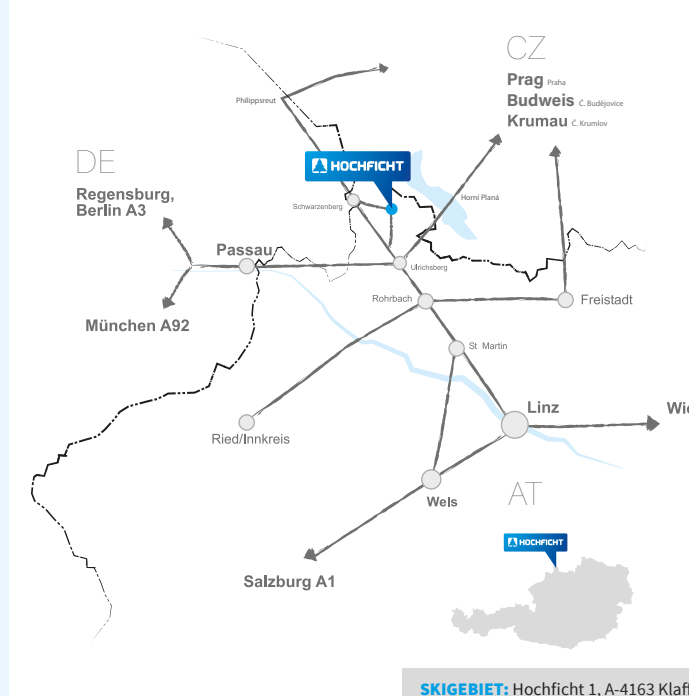

SKIGEBIET: Hochficht 1, A-4163 Klaffer